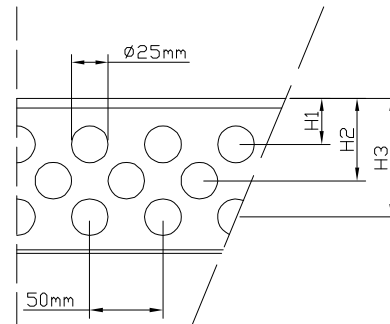

Teknisk Information

Combiform finns i 2,2m och 3,5m längder.

Toleranser: Längd +/- 10mm, Höjd +/- 5mm

Produkt	Artikelnr	H (mm)	W (mm)	H1 (mm)	H2 (mm)	H3 (mm)	Vikt (kg) / meter	Vikt (kg) / 2,2m bana	Vikt (kg) / 3,5m bana
C25	23C25	25	80	---	---	---	0,8	1,8	2,8
C45	23C45	45	90	30	---	---	0,9	2,0	3,1
C65	23C65	65	105	28	47	---	1,1	2,3	3,8
C85	23C85	85	115	31	49	67	1,3	2,8	4,4
C105	23C105	105	130	32	53	88	1,6	3,5	5,5
C125	23C125	125	135	32	64	109	1,9	4,2	6,8
C145	23C145	145	160	32	75	127	2,3	5,0	7,9