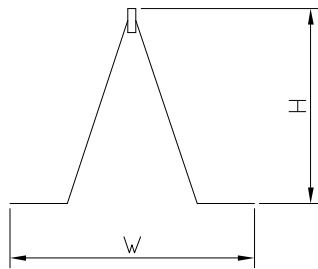

Teknisk Information

Combiform finns i 2,2m och 3,5m längder.

Toleranser: Längd +/- 10mm, Höjd +/- 5mm

Produkt	Artikelnr	H (mm)	W (mm)	H1 (mm)	H2 (mm)	H3 (mm)	Vikt (kg) / meter	Vikt (kg) / 2,2m bana	Vikt (kg) / 3,5m bana
C25	23C25	25	80	---	---	---	0,8	1,8	2,8
C45	23C45	45	90	30	---	---	0,9	2,0	3,1
C65	23C65	65	105	28	47	---	1,1	2,3	3,8
C85	23C85	85	115	31	49	67	1,3	2,8	4,4
C105	23C105	105	130	32	53	88	1,6	3,5	5,5
C125	23C125	125	135	32	64	109	1,9	4,2	6,8
C145	23C145	145	160	32	75	127	2,3	5,0	7,9