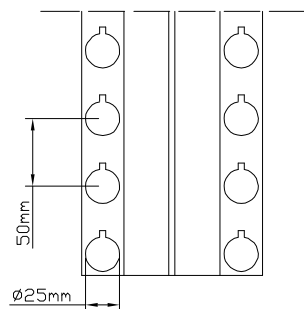

Teknisk Information

Combiform finns i 2,2m och 3,5m längder.

Toleranser: Längd +/- 10mm, Höjd +/- 5mm

Produkt	Artikelnr	H (mm)	W (mm)	H1 (mm)	H2 (mm)	H3 (mm)	Vikt (kg) / meter	Vikt (kg) / 2,2m bana	Vikt (kg) / 3,5m bana
C25	23C25	25	80	---	---	---	0,8	1,8	2,8
C45	23C45	45	90	30	---	---	0,9	2,0	3,1
C65	23C65	65	105	28	47	---	1,1	2,3	3,8
C85	23C85	85	115	31	49	67	1,3	2,8	4,4
C105	23C105	105	130	32	53	88	1,6	3,5	5,5
C125	23C125	125	135	32	64	109	1,9	4,2	6,8
C145	23C145	145	160	32	75	127	2,3	5,0	7,9