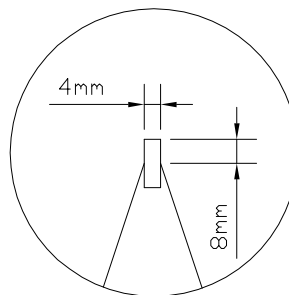

Teknisk Information

Combiform finns i 2,2m och 3,5m längder.

Toleranser: Längd +/- 10mm, Höjd +/- 5mm

Produkt	Artikelnr	H (mm)	W (mm)	H1 (mm)	H2 (mm)	H3 (mm)	Vikt (kg) / meter	Vikt (kg) / 2,2m bana	Vikt (kg) / 3,5m bana
C25	23C25	25	80	---	---	---	0,8	1,8	2,8
C45	23C45	45	90	30	---	---	0,9	2,0	3,1
C65	23C65	65	105	28	47	---	1,1	2,3	3,8
C85	23C85	85	115	31	49	67	1,3	2,8	4,4
C105	23C105	105	130	32	53	88	1,6	3,5	5,5
C125	23C125	125	135	32	64	109	1,9	4,2	6,8
C145	23C145	145	160	32	75	127	2,3	5,0	7,9